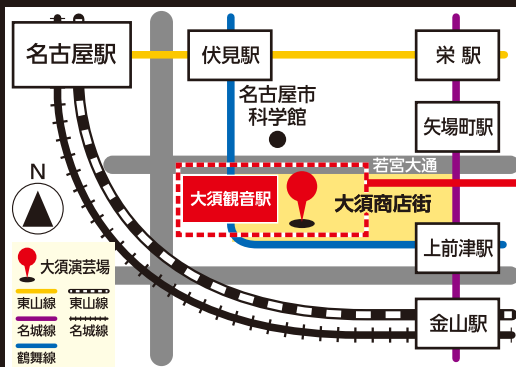

希望舞台
トランク劇場

ふるえるような
怒りの奥底に
すぎるような
いのちの願いがあった

釈迦内枢唄

しゃかないひつぎうた

作／水上勉

”おわりなき世の文化を紡ぐ”名古屋

■第1部 ～マキノアンジュ

■第2部 ～釈迦内枢唄

大橋武留(9月22日(木)のみ)

【日時】2022年9月22日(木) 18:30開演(20:40終演予定) 【前売】一般 3,000円／学生 2,000円

2022年9月23日(金) 13:30開演(15:40終演予定)

【当日券】一般 3,500円／学生 2,500円

※開場は、各開演の30分前

【場所】大須演芸場

名古屋市中区大須2丁目19-39

- 名古屋市営地下鉄鶴舞線「大須観音」駅下車、徒歩3分(②番出口より300m)
- 名古屋市営地下鉄鶴舞線「上前津」駅下車、徒歩10分(⑧番出口より700m)
- 名古屋駅から都心ループバスC-758で乗換なし「大須本町通りバス停」より徒歩2分